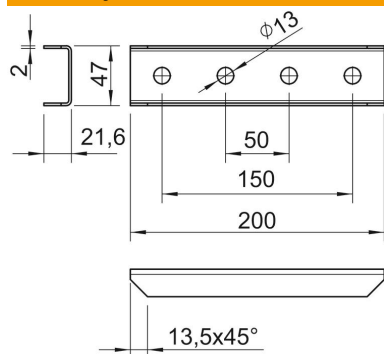

Techniniu duomeniu lapas

Sujungimo elementas FT

Prekės numeris: 1124641

Iš išorės apgaubianti jungtis su 4 skylėmis išilginiam 41 x 41 mm ir 41 x 21 mm profilinių bėgelių sujungimui

CE

St Plienas

FT karštai cinkuotas

Pagrindiniai duomenys

Prekės numeris	1124641
Tipas	GVMS 4 ASV FT
1 pavadinimas	Kronšteinas
2 pavadinimas	U profils, su 4 skylėm
Gamintojas	OBO
Dydis	200x48x30
Medžiaga	Plienas
Paviršius	karštai cinkuotas
Paviršiaus standartas	DIN EN ISO 1461
Mažiausias pardavimo vienetas	10
Kiekio vienetas	Vienetas
Svoris	24,9 kg
Svorio vienetas	kg/100 vnt.

Techniniu duomenu lapas

Sujungimo elementas FT

Prekės numeris: 1124641

Matmenys

Ilgis	200 mm
Plotis	47 mm
Aukštis	22 mm

Techniniai duomenys

Išvadas	su 13 mm perforacija per visą gylį
Išvadas	Išorinė jungtis
Tinka profilio formoms	C profilis
Skylės dydis	13 mm
Medžiagos storis	2 mm
Su varžtų priedais	ne
Nerūdijantis plienas, beicuotas	ne