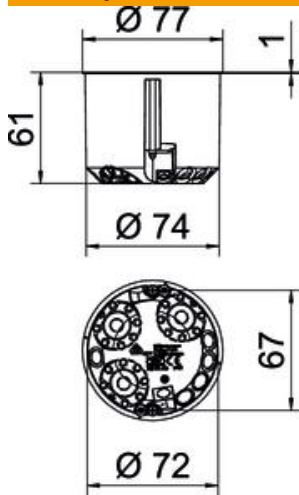

- 2 varžtai
  - Instaliaciniai varžtai, tvirtinimo apkabos
  - 3 kombinuoti vamzdžių įvadai Ø 20 ir 25 mm
  - 3 įvadai skirti 3 x 2,5 mm<sup>2</sup> arba 5 x 1,5 mm<sup>2</sup> NYM kabeliams
  - 2 įvadai skirti 5 x 2,5 mm<sup>2</sup> arba 7 x 1,5 mm<sup>2</sup> NYM kabeliams
  - 1 įvadas 3 x 1,5 mm<sup>2</sup> NYM kabeliams
- Patikrinta pagal DIN EN 60670-1, DIN EN 60670-22 ir DIN 49073-1.

## Pagrindiniai duomenys

Prekės numeris	2003818
Tipas	HG 61-AD
1 pavadinimas	HW GKP dėžutė
2 pavadinimas	CEE/PERILEX
Tiekiamas nuo	01.10.2021
Gamintojas	OBO
Dydis	Ø74mm, H61mm
Spalva	oranžinė
Medžiaga	Polipropilenas
Mažiausias pardavimo vienetas	10
Kiekio vienetas	Vienetas
Svoris	2,13 kg
Svorio vienetas	kg/100 vnt.

## Matmenys

Aukštis	61 mm
---------	-------

## Techniniai duomenys

Įvadų skaičius	9
Įdėklų skaičius	1
Įvado tipas	NYM kabeliai ir vamzdžiai
Korpuso įvorės tipas	Ištraukimo anga
Išvadas	Atskiras
Konstruktinė forma	Prietaiso jungiamoji dėžutė
Prietaisų tvirtinimas	Varžtai
Dangtis	be
Dangtelio tvirtinimas	Varžtai
Atsparus ugniai	pagal VDE 0471/IEC 60695, 2-11 dalį, bandomoji temperatūra – 850 °C
Forma	apvalus
Frezos skylės skersmuo	74 mm
skirta vamzdžio skersmeniui	20 / 25 mm
Tinka maks. plokštės storiui	40 mm
Tinka min. plokštės storiui	5 mm
Be halogenų	taip
Kombinuotieji įvadai Ø 20 / 25 mm	3
Kabelių įvadai 3 x 1,5 mm <sup>2</sup>	1
Kabelių įvadai 3 x 2,5 mm <sup>2</sup> / 5 x 1,5 mm <sup>2</sup>	3
Kabelių įvadai 5 x 2,5 mm <sup>2</sup> / 7 x 1,5 mm <sup>2</sup>	2
Su varžtais	taip
Maks. vardinis skerspjūvis	2,5 mm <sup>2</sup>
Min. vardinis skerspjūvis	1,5 mm <sup>2</sup>
Atsparus smūgiams	taip
Apsaugos rūšis	IP30
Ramstis	be
Sandari	ne
Išmatuota įtampa	400 V