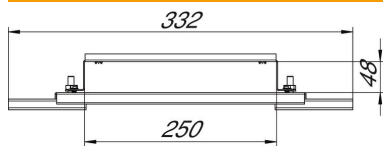

## Pagrindiniai duomenys

Prekės numeris	7399892
Tipas	IBVE 25048
1 pavadinimas	Sujungimo elementas
2 pavadinimas	pogrindiniam kanalui 25048
Gamintojas	OBO
Medžiaga	Plienas
Paviršius	cinkuotas juostiniu būdu
Paviršiaus standartas	DIN EN 10346
Mažiausias pardavimo vienetas	1
Kiekio vienetas	Vienetas
Svoris	133,8 kg
Svorio vienetas	kg/100 vnt.

## Matmenys

Ilgis	332 mm
Plotis	105 mm
Aukštis	76 mm
Matmuo B	250 mm
Matmuo h	48 mm

## Techniniai duomenys

Išvadas	Tvarslė, sandūrinis antdėklas
Tinka išsiplėtimo siūlei	ne
Min. kanalo plotis	250 mm
Min. kanalo aukštis	48 mm
Su potencialų išlyginimu	taip