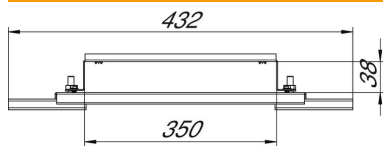

CE

St Plienas

FS cinkuotas

Pagrindiniai duomenys

Prekės numeris	7399896
Tipas	IBVE 35038
1 pavadinimas	Sujungimo elementas
2 pavadinimas	pogrindiniam kanalui 35038
Gamintojas	OBO
Medžiaga	Plienas
Paviršius	cinkuotas juostiniu būdu
Paviršiaus standartas	DIN EN 10346
Mažiausias pardavimo vienetas	1
Kiekio vienetas	Vienetas
Svoris	161,5 kg
Svorio vienetas	kg/100 vnt.

Techniniu duomenu lapas

Jungiamasis elementas 38 mm

Prekės numeris: 7399896

Matmenys

Ilgis	432 mm
Plotis	105 mm
Aukštis	76 mm
Matmuo B	350 mm
Matmuo h	38 mm

Techniniai duomenys

Išvadas	Tvarslė, sandūrinis antdėklas
Tinka išsiplėtimo siūlei	ne
Min. kanalo plotis	350 mm
Min. kanalo aukštis	38 mm
Su potencialų išlyginimu	taip