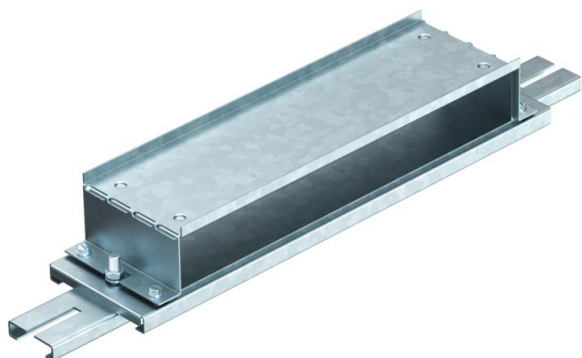

Techniniu duomeniu lapas

Jungiamasis elementas 48 mm

Prekės numeris: 7399898

Skirtas pagrindiniams instaliaciniam kanalams, naudojamas įbetonuojamomis sistemomis.
Su dviem reguliuojamais tvirtinimais aukščio reguliavimo blokams IBNEV.

CE

St Plienas

FS cinkuotas

Pagrindiniai duomenys

Prekės numeris	7399898
Tipas	IBVE 35048
1 pavadinimas	Sujungimo elementas
2 pavadinimas	pogrindiniam kanalui 35048
Gamintojas	OBO
Medžiaga	Plienas
Paviršius	cinkuotas juostiniu būdu
Paviršiaus standartas	DIN EN 10346
Mažiausias pardavimo vienetas	1
Kiekio vienetas	Vienetas
Svoris	161,5 kg
Svorio vienetas	kg/100 vnt.

Techniniu duomenu lapas

Jungiamasis elementas 48 mm

Prekės numeris: 7399898

Matmenys

Ilgis	432 mm
Plotis	105 mm
Aukštis	86 mm
Matmuo B	380 mm
Matmuo h	48 mm

Techniniai duomenys

Išvadas	Tvarsle, sandūrinis antdeklas
Tinka išsiplėtimo siūlei	ne
Min. kanalo plotis	350 mm
Min. kanalo aukštis	48 mm
Su potencialų išlyginimu	taip