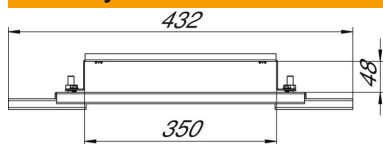

CE

St Plienas

FS cinkuotas

Pagrindiniai duomenys

Prekės numeris	7399898
Tipas	IBVE 35048
1 pavadinimas	Sujungimo elementas
2 pavadinimas	pogrindiniam kanalui 35048
Gamintojas	OBO
Medžiaga	Plienas
Paviršius	cinkuotas juostiniu būdu
Paviršiaus standartas	DIN EN 10346
Mažiausias pardavimo vienetas	1
Kiekio vienetas	Vienetas
Svoris	161,5 kg
Svorio vienetas	kg/100 vnt.

Techniniu duomenu lapas

Jungiamasis elementas 48 mm

Prekės numeris: 7399898

Matmenys

Ilgis	432 mm
Plotis	105 mm
Aukštis	86 mm
Matmuo B	380 mm
Matmuo h	48 mm

Techniniai duomenys

Išvadas	Tvarsle, sandūrinis antdeklas
Tinka išsiplėtimo siūlei	ne
Min. kanalo plotis	350 mm
Min. kanalo aukštis	48 mm
Su potencialų išlyginimu	taip