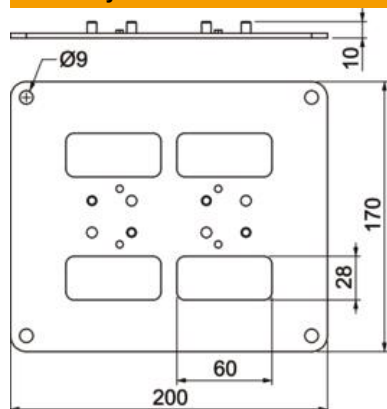

Techniniu duomenu lapas

Pagrindo plokštė, skirta ISS140110

Prekės numeris: 6290130

Su 30 mm matoma briauna ir 4 tvirtinimo skylėmis Ø 8,5 mm. Pagrindo plokštė tinka ISS140110 tipo instaliacinėms kolonomis montuoti.

St Plienas

FSK galvanizuotas / padengtas plastiku

Pagrindiniai duomenys

Prekės numeris	6290130
Tipas	ISSBP140110RW
1 pavadinimas	Grindų plokštė
Gamintojas	OBO
Dydis	200x170x3mm
Spalva	baltas; RAL 9010
Medžiaga	Plienas
Paviršius	galvanizuotas / padengtas plastiku
Paviršiaus standartas	DIN EN 10346
Mažiausias pardavimo vienetas	1
Kiekio vienetas	Vienetas
Svoris	64,6 kg
Svorio vienetas	kg/100 vnt.

Techniniu duomeniu lapas

Pagrindo plokštė, skirta ISS140110

Prekės numeris: 6290130

Matmenys

Ilgis	170 mm
Plotis	200 mm
Aukštis	3 mm

Techniniai duomenys

Nustatomas	ne
Be halogenų	taip