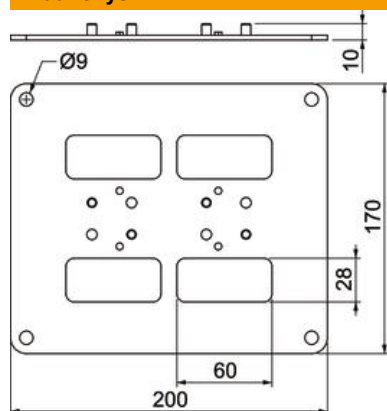

Techniniu duomeniu lapas

Pagrindo plokštė, skirta ISS140110

Prekės numeris: 6290134

Su 30 mm matoma briauna ir 4 tvirtinimo skylėmis Ø 8,5 mm. Pagrindo plokštė tinka ISS140110 tipo instaliacinėms kolonomis montuoti.

St Plienas

FSK galvanizuotas / padengtas plastiku

Pagrindiniai duomenys

Prekės numeris	6290134
Tipas	ISSBP140110WA
1 pavadinimas	Grindų plokštė
Gamintojas	OBO
Dydis	200x170x3mm
Spalva	balto aliuminio; RAL 9006
Medžiaga	Plienas
Paviršius	galvanizuotas / padengtas plastiku
Paviršiaus standartas	DIN EN 10346
Mažiausias pardavimo vienetas	1
Kiekio vienetas	Vienetas
Svoris	64,6 kg
Svorio vienetas	kg/100 vnt.

Techniniu duomeniu lapas

Pagrindo plokštė, skirta ISS140110

Prekės numeris: 6290134

Matmenys

Ilgis	170 mm
Plotis	200 mm
Aukštis	3 mm

Techniniai duomenys

Nustatomas	ne
Be halogenų	taip