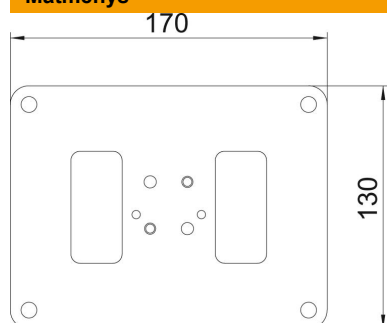

Techniniu duomenų lapas

Pagrindo plokštė, skirta ISS70110

Prekės numeris: 6290100

Su 30 mm matoma briauna ir 4 tvirtinimo skylėmis Ø 8,5 mm. Pagrindo plokštė tinka ISS70110 tipo instaliacinėms kolonomis montuoti.

St Plienas

FSK galvanizuotas / padengtas plastiku

Pagrindiniai duomenys

Prekės numeris	6290100
Tipas	ISSBP70110RW
1 pavadinimas	Grindų plokštelė
Gamintojas	OBO
Dydis	170x130x3
Spalva	baltas; RAL 9010
Medžiaga	Plienas
Paviršius	galvanizuotas / padengtas plastiku
Paviršiaus standartas	DIN EN 10346
Mažiausias pardavimo vienetas	1
Kiekio vienetas	Vienetas
Svoris	44,6 kg
Svorio vienetas	kg/100 vnt.

Techniniu duomeniu lapas

Pagrindo plokštė, skirta ISS70110

Prekės numeris: 6290100

Matmenys

Ilgis	170 mm
Plotis	130 mm
Aukštis	3 mm

Techniniai duomenys

Nustatomas	ne
Be halogenų	taip