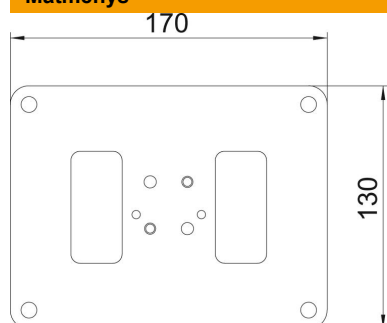

# Techniniu duomeniu lapas

Pagrindo plokštė, skirta ISS70110

Prekės numeris: 6290104

Su 30 mm matoma briauna ir 4 tvirtinimo skylėmis Ø 8,5 mm. Pagrindo plokštė tinka ISS70110 tipo instaliacinėms kolonomis montuoti.

## Pagrindiniai duomenys

Prekės numeris	6290104
Tipas	ISSBP70110WA
1 pavadinimas	Grindų plokštelė
Gamintojas	OBO
Dydis	170x130x3
Spalva	balto aliuminio; RAL 9006
Medžiaga	Plienas
Paviršius	galvanizuotas / padengtas plastiku
Paviršiaus standartas	DIN EN 10346
Mažiausias pardavimo vienetas	1
Kiekio vienetas	Vienetas
Svoris	16,3 kg
Svorio vienetas	kg/100 vnt.

## Matmenys

Ilgis	170 mm
Plotis	130 mm
Aukštis	3 mm