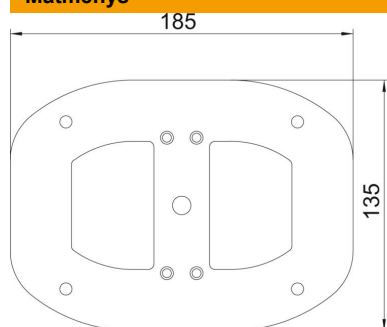

Techniniu duomenu lapas

Pagrindo plokštė, skirta ISSDM45

Prekės numeris: 6290347

Su 30 mm matoma briauna ir 4 tvirtinimo skylėmis Ø 8,5 mm.

St Plienas

FSK galvanizuotas / padengtas plastiku

Pagrindiniai duomenys

Prekės numeris	6290347
Tipas	ISSBPDM45RW
1 pavadinimas	Grindų plokštė
2 pavadinimas	ISSDM45
Gamintojas	OBO
Dydis	185x135x3
Spalva	baltas; RAL 9010
Medžiaga	Plienas
Paviršius	galvanizuotas / padengtas plastiku
Paviršiaus standartas	DIN EN 10346
Mažiausias pardavimo vienetas	1
Kiekio vienetas	Vienetas
Svoris	39 kg
Svorio vienetas	kg/100 vnt.

Techniniu duomeniu lapas

Pagrindo plokštė, skirta ISSDM45

Prekės numeris: 6290347

Matmenys

Ilgis	185 mm
Plotis	135 mm
Aukštis	3 mm

Techniniai duomenys

Nustatomas	ne
Be halogenų	taip