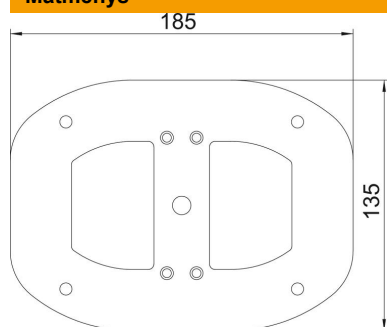

# Techniniu duomeniu lapas

Pagrindo plokštė, skirta ISSDM45

Prekės numeris: 6290348

Su 30 mm matoma briauna ir 4 tvirtinimo skylėmis Ø 8,5 mm.

**St** Plienas

**FSK** galvanizuotas / padengtas plastiku

## Pagrindiniai duomenys

Prekės numeris	6290348
Tipas	ISSBPDM45WA
1 pavadinimas	Grindų plokštė
2 pavadinimas	ISSDM45
Gamintojas	OBO
Dydis	185x135x3
Spalva	balto aliuminio; RAL 9006
Medžiaga	Plienas
Paviršius	galvanizuotas / padengtas plastiku
Paviršiaus standartas	DIN EN 10346
Mažiausias pardavimo vienetas	1
Kiekio vienetas	Vienetas
Svoris	39 kg
Svorio vienetas	kg/100 vnt.

# Techniniu duomeniu lapas

Pagrindo plokštė, skirta ISSDM45

Prekės numeris: 6290348

## Matmenys

Ilgis	185 mm
Plotis	135 mm
Aukštis	3 mm