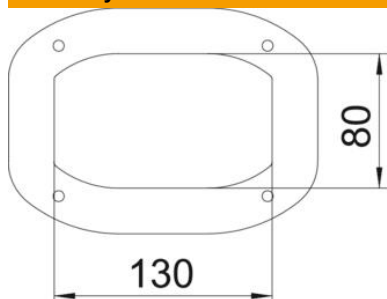

Koloną sudaro:

1 dviguba kolona su atramine koja

Bendras ilgis 675 mm

2 Aluminio viršutinės dalys

Ilgis 675 mm

Šios instaliacinės kolonos dizainas pagrįstas itin plonu, ovaliu aliuminio profiliu, kuriame abiejose siaurose ovalo pusėse pavaizduota viršutinė įrenginio instaliacinių kanalų „Rapid 45“ serijos dalis. 45 mm sistemos anga tinka „Modul 45®“ instaliaciniams prietaisams tiesiogiai įstatyti. Teoriškai montavimo vietos pakanka 2 x 14 „Modul 45®“ prietaisams. Maks. įmontuojamų prietaisų kiekis mažėja, montuojant „Modul 45connect®“ arba didelį kiekį kabelių. Papildomai galima įrengti 2371/40 (6023096) tipo pertvarą.

Alu Aliuminis

EL anoduotas

Pagrindiniai duomenys

Prekės numeris	6289982
Tipas	ISSDHSM45EL
1 pavadinimas	Elektro-montažinė kolona
2 pavadinimas	montuojama ant grindų
Gamintojas	OBO
Dydis	675x80x130
Medžiaga	Aliuminis
Paviršius	anoduotas
Paviršiaus standartas	
Mažiausias pardavimo vienetas	1
Kiekio vienetas	Vienetas
Svoris	281,5 kg
Svorio vienetas	kg/100 vnt.

Techniniu duomeniu lapas

Instaliacinė kolona, tipas ISSDHSM45

Prekės numeris: 6289982

Matmenys

Ilgis	675 mm
Plotis	80 mm
Aukštis	130 mm

Techniniai duomenys

Naudojamų viršutinių dalių skaičius	2
Sekcijų skaičius	2 St.
Išvadas	dviejų pusių
Tvirtinimo būdas	Stovas
Pagrindo montavimas	taip
Montavimas prie lubų	ne
Pereinantis profilis	taip
Be halogenų	taip
Kabelio įvadas	apačioje
Viršutinės dalies plotis	45 mm
Besikeičiantis pagal vietą	ne
Kolonos forma	ovalus
Min. kolonos aukštis	675 mm
Reguliuojamas	ne
Iš anksto sujungtas	ne