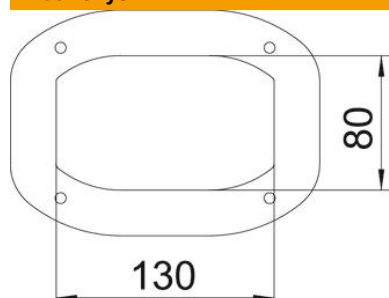

Koloną sudaro:

1 dviguba kolona su atramine koja

Bendras ilgis 675 mm

2 Aluminio viršutinės dalys

Ilgis 675 mm

Šios instaliacinės kolonos dizainas pagrįstas itin plonu, ovaliu aliuminio profiliu, kuriame abiejose siaurose ovalo pusėse pavaizduota viršutinė įrenginio instaliacinių kanalų „Rapid 45“ serijos dalis. 45 mm sistemos anga tinka „Modul 45®“ instaliaciniams prietaisams tiesiogiai įstatyti. Teoriškai montavimo vietos pakanka 2 x 14 „Modul 45®“ prietaisams. Maks. įmontuojamų prietaisų kiekis mažėja, montuojant „Modul 45connect®“ arba didelį kiekį kabelių. Papildomai galima įrengti 2371/40 (6023096) tipo pertvarą.

Alu Aliuminis

Pagrindiniai duomenys

Prekės numeris	6289980
Tipas	ISSDHSM45RW
1 pavadinimas	Elektro-montažinė kolona
2 pavadinimas	grindys
Gamintojas	OBO
Dydis	675x80x130
Spalva	baltas; RAL 9010
Medžiaga	Aliuminis
Mažiausias pardavimo vienetas	1
Kiekio vienetas	Vienetas
Svoris	281,5 kg
Svorio vienetas	kg/100 vnt.

Techniniu duomeniu lapas

Instaliacinė kolona, tipas ISSDHSM45

Prekės numeris: 6289980

Matmenys

Ilgis	675 mm
Plotis	80 mm
Aukštis	130 mm

Techniniai duomenys

Naudojamų viršutinių dalių skaičius	2
Sekcijų skaičius	2 St.
Išvadas	dviejų pusių
Tvirtinimo būdas	Stovas
Pagrindo montavimas	taip
Montavimas prie lubų	ne
Pereinantis profilis	taip
Be halogenų	taip
Kabelio įvadas	apačioje
Viršutinės dalies plotis	45 mm
Besikeičiantis pagal vietą	ne
Kolono forma	ovalus
Min. kolonos aukštis	675 mm
Reguliuojamas	ne
Iš anksto sujungtas	ne