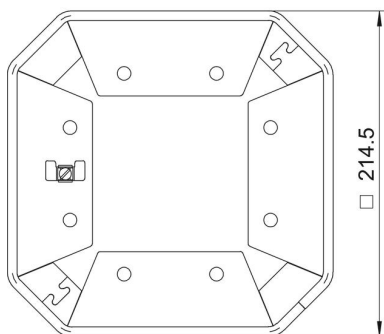

Prekės numeris	6286810
Tipas	ISSHS4SR40
1 pavadinimas	Apsauginis rėmas
2 pavadinimas	ISSHS4
Gamintojas	OBO
Dydis	41x214
Spalva	intensyvaus juodumo; RAL 9005
Medžiaga	Plienas
Mažiausias pardavimo vienetas	1
Kiekio vienetas	Vienetas
Svoris	69,4 kg
Svorio vienetas	kg/100 vnt.

Techniniu duomeniu lapas

Apsauginis rėmelis, skirtas ISSHS4

Prekės numeris: 6286810

Matmenys

Ilgis	214,5 mm
Plotis	214,5 mm
Aukštis	41,5 mm

Techniniai duomenys

Priedų tipai	kita
Be halogenų	taip