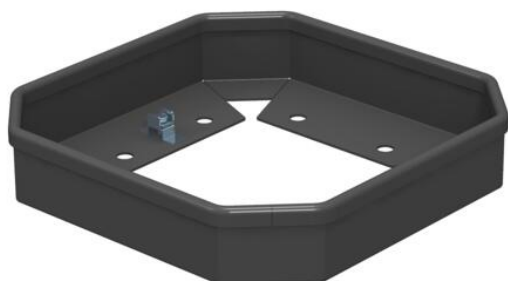

Techniniu duomeniu lapas

Apsauginis rėmelis, skirtas ISSHS4

Prekės numeris: 6286810

Instaliacinės kolonos ISSHS4 apsauginiai rėmai, skirti kolonai grindų srityje mechaniškai apsaugoti.

St Plienas

Pagrindiniai duomenys

Prekės numeris	6286810
Tipas	ISSHS4SR40
1 pavadinimas	Apsauginis rėmas
2 pavadinimas	ISSHS4
Gamintojas	OBO
Dydis	41x214
Spalva	intensyvaus juodumo; RAL 9005
Medžiaga	Plienas
Mažiausias pardavimo vienetas	1
Kiekio vienetas	Vienetas
Svoris	69,4 kg
Svorio vienetas	kg/100 vnt.

Techniniu duomeniu lapas

Apsauginis rėmelis, skirtas ISSHS4

Prekės numeris: 6286810

Matmenys

Ilgis	214,5 mm
Plotis	214,5 mm
Aukštis	41,5 mm

Techniniai duomenys

Priedų tipai	kita
Be halogenų	taip