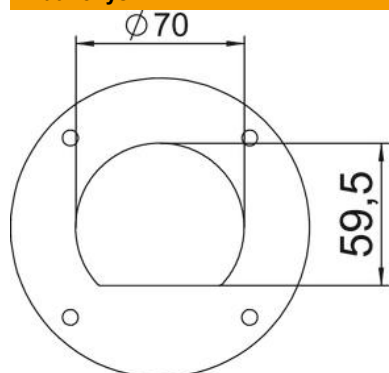

1 viršutinė dalis iš aliuminio

ilgis: 675 mm

Šios instaliacinės kolonos konstrukcijos pagrindą sudaro ypač plonas apvalus aliuminio profilis, kurio priekinėje pusėje atveriamas „Rapid 45“ prietaisų instaliacinių kanalų serijos lygi viršutinė dalis. 45 mm sistemos anga tinka „Modul 45®“ instaliaciniams prietaisams tiesiogiai įstatyti. Teoriškai montavimo vietos pakanka 14 „Modul 45®“ prietaisams. Maks. įmontuojamų prietaisų kiekis mažėja, montuojant „Modul 45connect®“ arba didelį kiekį kabelių. Papildomai galima įrengti 2371/40 (6023096) tipo pertvarą.

Alu Aliuminis

EL anoduotas

Pagrindiniai duomenys

Prekės numeris	6290091
Tipas	ISSRHSM45EL
1 pavadinimas	Elektro-montažinė kolona
2 pavadinimas	montuojama ant grindų
Gamintojas	OBO
Dydis	675x70x60
Medžiaga	Aliuminis
Paviršius	anoduotas
Paviršiaus standartas	
Mažiausias pardavimo vienetas	1
Kiekio vienetas	Vienetas
Svoris	135 kg
Svorio vienetas	kg/100 vnt.

Techniniu duomenu lapas

Instaliacinė kolona, tipas ISSRHSM45

Prekės numeris: 6290091

Matmenys

Ilgis	675 mm
Plotis	70 mm
Aukštis	59,5 mm

Techniniai duomenys

Naudojamų viršutinių dalių skaičius	1
Sekcijų skaičius	1 St.
Išvadas	vienpusis
Tvirtinimo būdas	Stovas
Pagrindo montavimas	taip
Montavimas prie lubų	ne
Pereinantis profilis	taip
Be halogenų	taip
Kabelio įvadas	apačioje
Viršutinės dalies plotis	45 mm
Besikeičiantis pagal vietą	ne