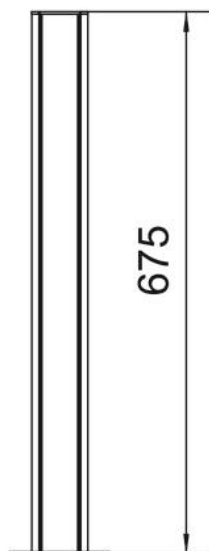

Techniniu duomeniu lapas

Instaliacinė kolona, tipas ISSRHSM45

Prekės numeris: 6290091

ISS instaliacinė kolona iš aliuminio, su 45 mm plyšiu.

Rinkinį sudaro:

1 vieno latakų kolona su stovu

bendras ilgis: 675 mm

1 viršutinė dalis iš aliuminio

ilgis: 675 mm

Šios instaliacinės kolonos konstrukcijos pagrindą sudaro ypač plonas apvalus aliuminio profilis, kurio priekinėje pusėje atveriamas „Rapid 45“ prietaisų instaliacinių kanalų serijos lygi viršutinė dalis. 45 mm sistemos anga tinka „Modul 45®“ instaliaciniams prietaisams tiesiogiai įstatyti. Teoriškai montavimo vietos pakanka 14 „Modul 45®“ prietaisams. Maks. įmontuojamų prietaisų kiekis mažėja, montuojant „Modul 45connect®“ arba didelį kiekį kabelių. Papildomai galima įrengti 2371/40 (6023096) tipo pertvarą.

Alu Aliuminis

EL anoduotas

Pagrindiniai duomenys

Prekės numeris	6290091
Tipas	ISSRHSM45EL
1 pavadinimas	Elektro-montažinė kolona
2 pavadinimas	montuojama ant grindų
Gamintojas	OBO
Dydis	675x70x60
Medžiaga	Aliuminis
Paviršius	anoduotas
Paviršiaus standartas	
Mažiausias pardavimo vienetas	1
Kiekio vienetas	Vienetas
Svoris	135 kg
Svorio vienetas	kg/100 vnt.

Techniniu duomenu lapas

Instaliacinė kolona, tipas ISSRHSM45

Prekės numeris: 6290091

Matmenys

Ilgis	675 mm
Plotis	70 mm
Aukštis	59,5 mm

Techniniai duomenys

Naudojamų viršutinių dalių skaičius	1
Sekcijų skaičius	1 St.
Išvadas	vienpusis
Tvirtinimo būdas	Stovas
Pagrindo montavimas	taip
Montavimas prie lubų	ne
Pereinantis profilis	taip
Be halogenų	taip
Kabelio įvadas	apačioje
Viršutinės dalies plotis	45 mm
Besikeičiantis pagal vietą	ne