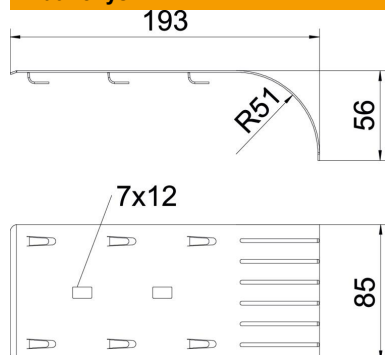

Vielinio lovelio kabelio išėjimo plokštė.

Das Kabelabgangsblech ermöglicht die Einhaltung bestimmter Biegeradien und verhindert somit mögliche Kabelbrüche. Galima montuoti išilgai ir greta, pritaikyti didesniems pločiams.

A2 Plienas, nerūdijantis, 1.4301

2B šviesus, apdirbtas

Pagrindiniai duomenys

Prekės numeris	6220145
Tipas	KAB GR A2
1 pavadinimas	Kabelių išėjimo plokštė
2 pavadinimas	vieliniam loveliui
Gamintojas	OBO
Dydis	192x85x51
Medžiaga	Plienas, nerūdijantis, 1.4301
Paviršius	šviesus, apdirbtas
Paviršiaus standartas	
Mažiausias pardavimo vienetas	10
Kiekio vienetas	Vienetas
Svoris	14,1 kg
Svorio vienetas	kg/100 vnt.

Techniniu duomenų lapas

Kabelio išvedimo plokštė A2

Prekės numeris: 6220145

Matmenys

Ilgis	193 mm
Plotis	85 mm
Plotis	3,47 in

Techniniai duomenys

Opprettholdelse av funksjon	ne
Nerūdijantis plienas, beicuotas	ne
Sutvirtinta konstrukcija	ne