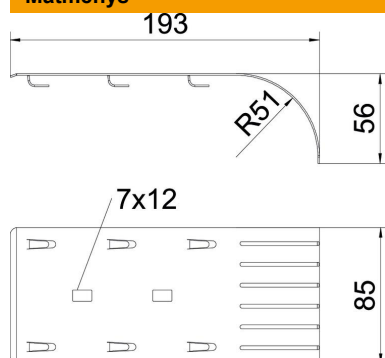

Techniniu duomeniu lapas

Kabelio išvedimo plokštė FS

Prekės numeris: 6220139

Vielinio lovelio kabelio nuleidimo detalė.
Naudojant kabelio nuleidimo detalę, galima išlaikyti tam tikrus lenkimo spindulius ir taip neleisti, kad kabelis lūžtų. Galima montuoti išilgai ir greta, pritaikyti didesniems pločiams.

St Plienas

FS cinkuotas

Pagrindiniai duomenys

Prekės numeris	6220139
1 pavadinimas	Kabėlių išėjimo plokštė
2 pavadinimas	vieliniam loveliui
Gamintojas	OBO
Dydis	192x85x51
Medžiaga	Plienas
Paviršius	cinkuotas juostiniu būdu
Paviršiaus standartas	DIN EN 10346
Mažiausias pardavimo vienetas	10
Kiekio vienetas	Vienetas
Svoris	14,1 kg
Svorio vienetas	kg/100 vnt.

Techniniu duomenų lapas

Kabelio išvedimo plokštė FS

Prekės numeris: 6220139

Matmenys

Ilgis	193 mm
Plotis	85 mm
Plotis	3,47 in

Techniniai duomenys

Opprettholdelse av funksjon	ne
Nerūdijantis plienas, beicuotas	ne
Sutvirtinta konstrukcija	ne