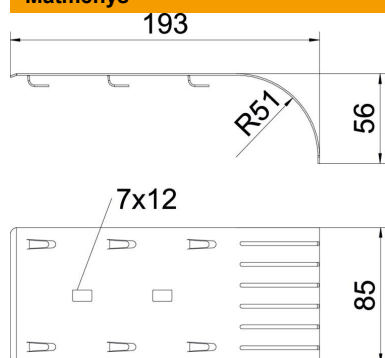

### Pagrindiniai duomenys

Prekės numeris	6220142
Tipas	KAB GR FT
1 pavadinimas	Kabelių išėjimo plokštė
2 pavadinimas	vieliniam loveliui
Gamintojas	OBO
Dydis	192x85x51
Medžiaga	Plienas
Paviršius	karštai cinkuotas
Paviršiaus standartas	DIN EN ISO 1461
Mažiausias pardavimo vienetas	10
Kiekio vienetas	Vienetas
Svoris	17,8 kg
Svorio vienetas	kg/100 vnt.

# Techniniu duomenu lapas

Kabelio plokštė FT

Prekės numeris: 6220142

## Matmenys

Ilgis	193 mm
Plotis	85 mm
Plotis	3,47 in