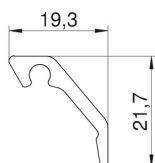

Techniniu duomeniu lapas

Konvekcinių grotelių profilis

Prekės numeris: 6287733

Įstrižos konvekcinės grotelės, skirtos atstumams tarp prietaisų instaliacinio kanalo ir sienos gražiai užsandarinti. Konvekcinių grotelių profilis galima montuoti ir horizontaliai, ir vertikaliai.

Alu Aliuminis

EL anoduotas

Pagrindiniai duomenys

Prekės numeris	6287733
Tipas	KG2EL 2000
1 pavadinimas	Ventiliac. grotelių profilis
Gamintojas	OBO
Dydis	20x22x2000
Medžiaga	Aliuminis
Paviršius	anoduotas
Paviršiaus standartas	
Mažiausias pardavimo vienetas	2
Kiekio vienetas	Metras
Svoris	21,9 kg
Svorio vienetas	kg/100 m

Techniniu duomenu lapas

Konvekcinių grotelių profilis

Prekės numeris: 6287733

Matmenys

Ilgis	2 000 mm
Plotis	19,3 mm
Aukštis	21,7 mm

Techniniai duomenys

Be halogenų | taip