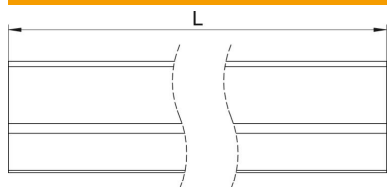

Techniniu duomeniu lapas

Konvekcinių grotelių profilis

Prekės numeris: 6287733

Įstrižos konvekcinės grotelės, skirtos atstumams tarp prietaisų instaliacinio kanalo ir sienos gražiai užsandarinti. Konvekcinių grotelių profilis galima montuoti ir horizontaliai, ir vertikaliai.

Alu Aliuminis

EL anoduotas

Pagrindiniai duomenys

Prekės numeris	6287733
Tipas	KG2EL 2000
1 pavadinimas	Ventiliac. grotelių profilis
Gamintojas	OBO
Dydis	20x22x2000
Medžiaga	Aliuminis
Paviršius	anoduotas
Paviršiaus standartas	
Mažiausias pardavimo vienetas	2
Kiekio vienetas	Metras
Svoris	21,9 kg
Svorio vienetas	kg/100 m

Techniniu duomenu lapas

Konvekcinių grotelių profilis

Prekės numeris: 6287733

Matmenys

Ilgis	2 000 mm
Plotis	19,3 mm
Aukštis	21,7 mm

Techniniai duomenys

Be halogenų | taip