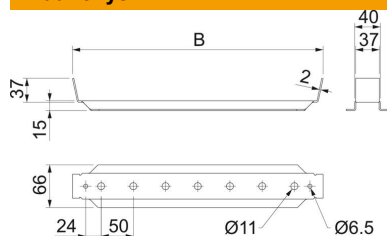

Pagrindiniai duomenys

Prekės numeris	6358839
Tipas	KKLH 60 200 FS
1 pavadinimas	Centrinis laikiklis
2 pavadinimas	kabelių loveliui
Gamintojas	OBO
Dydis	60x70x200
Medžiaga	Plienas
Paviršius	cinkuotas juostiniu būdu
Paviršiaus standartas	DIN EN 10346
Mažiausias pardavimo vienetas	1
Kiekio vienetas	Vienetas
Svoris	0 kg
Svorio vienetas	kg/100 vnt.

Techninių duomenų lapas

Kabelių lovelio centrinis laikiklis, KKLH 60

Prekės numeris: 6358839

Matmenys

Plotis	200 in
Matmuo B	200 mm

Techniniai duomenys

Išvadas	Laikiklis-apkaba (apkaba C)
Opprettholdelse av funksjon	ne
Tinka vieliniam loveliui	taip
Tinka kabelinėms kopėčioms	taip
Tinka loveliui kabeliams	taip
Lovelį tvirtinimas	Laikiklis
Reguliuojamas	ne