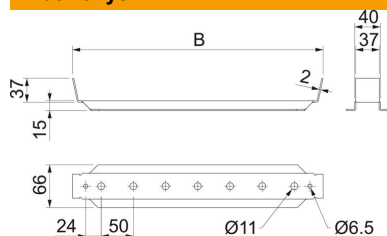

Pagrindiniai duomenys

Prekės numeris	6358843
Tipas	KKLH 60 300 FS
1 pavadinimas	Centrinis laikiklis
2 pavadinimas	kabelių loveliui
Gamintojas	OBO
Dydis	60x70x300
Medžiaga	Plienas
Paviršius	cinkuotas juostiniu būdu
Paviršiaus standartas	DIN EN 10346
Mažiausias pardavimo vienetas	1
Kiekio vienetas	Vienetas
Svoris	0 kg
Svorio vienetas	kg/100 vnt.

Techniniu duomenu lapas

Kabelių lovelio centrinis laikiklis, KKLH 60

Prekės numeris: 6358843

Matmenys

Plotis	300 in
Matmuo B	300 mm

Techniniai duomenys

Išvadas	Laikiklis-apkaba (apkaba C)
Opprettholdelse av funksjon	ne
Tinka vieliniam loveliui	taip
Tinka kabelinėms kopėčioms	taip
Tinka loveliui kabeliams	taip
Lovelį tvirtinimas	Laikiklis
Reguliuojamas	ne