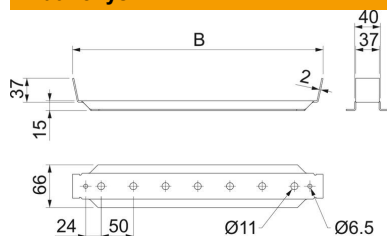

Pagrindiniai duomenys

Prekės numeris	6358847
Tipas	KKLH 60 400 FS
1 pavadinimas	Centrinis laikiklis
2 pavadinimas	kabelių loveliui
Gamintojas	OBO
Dydis	60x70x400
Medžiaga	Plienas
Paviršius	cinkuotas juostiniu būdu
Paviršiaus standartas	DIN EN 10346
Mažiausias pardavimo vienetas	1
Kiekio vienetas	Vienetas
Svoris	0 kg
Svorio vienetas	kg/100 vnt.

Techniniu duomenu lapas

Kabelių lovelio centrinis laikiklis, KKLH 60

Prekės numeris: 6358847

Matmenys

Plotis	400 in
Matmuo B	400 mm

Techniniai duomenys

Išvadas	Laikiklis-apkaba (apkaba C)
Opprettholdelse av funksjon	ne
Tinka vieliniam loveliui	taip
Tinka kabelinėms kopėčioms	taip
Tinka loveliui kabeliams	taip
Lovelį tvirtinimas	Laikiklis
Reguliuojamas	ne