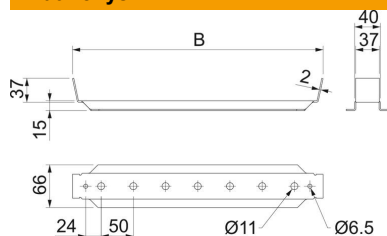

### Pagrindiniai duomenys

Prekės numeris	6358850
Tipas	KKLH 60 500 FS
1 pavadinimas	Centrinis laikiklis
2 pavadinimas	kabelių loveliui
Gamintojas	OBO
Dydis	60x70x500
Medžiaga	Plienas
Paviršius	cinkuotas juostiniu būdu
Paviršiaus standartas	DIN EN 10346
Mažiausias pardavimo vienetas	1
Kiekio vienetas	Vienetas
Svoris	0 kg
Svorio vienetas	kg/100 vnt.

## Matmenys

Plotis	500 in
Matmuo B	500 mm