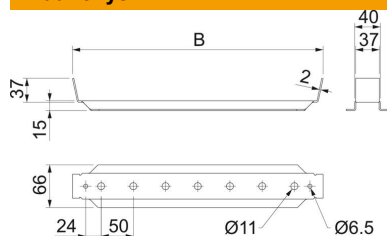

Pagrindiniai duomenys

Prekės numeris	6358831
Tipas	KKLH 60 600 FS
1 pavadinimas	Centrinis laikiklis
2 pavadinimas	kabelių loveliui
Gamintojas	OBO
Dydis	60x70x600
Medžiaga	Plienas
Paviršius	cinkuotas juostiniu būdu
Paviršiaus standartas	DIN EN 10346
Mažiausias pardavimo vienetas	1
Kiekio vienetas	Vienetas
Svoris	0 kg
Svorio vienetas	kg/100 vnt.

Techniniu duomenu lapas

Kabelių lovelio centrinis laikiklis, KKLH 60

Prekės numeris: 6358831

Matmenys

Plotis	600 in
Matmuo B	600 mm

Techniniai duomenys

Išvadas	Laikiklis-apkaba (apkaba C)
Opprettholdelse av funksjon	ne
Tinka vieliniam loveliui	taip
Tinka kabelinėms kopėčioms	taip
Tinka loveliui kabeliams	taip
Lovelį tvirtinimas	Laikiklis
Reguliuojamas	ne