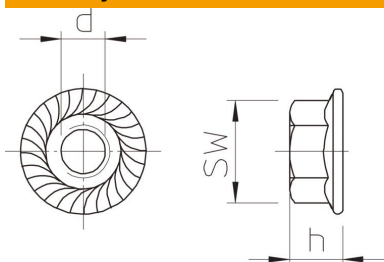

Kombinuotoji veržlė su įpresuota U formos poveržle.

**A2** Plienas, nerūdijantis

**2B** ryškus, apdorotas

### Pagrindiniai duomenys

Prekės numeris	6408966
Tipas	KM M6 A2
1 pavadinimas	Sudėtinė veržlė
2 pavadinimas	su prispausta poveržle
Gamintojas	OBO
Dydis	M6
Medžiaga	Plienas, nerūdijantis, 1.4301
Paviršius	šviesus, apdirbtas
Paviršiaus standartas	
Mažiausias pardavimo vienetas	100
Kiekio vienetas	Vienetas
Svoris	0,315 kg
Svorio vienetas	kg/100 vnt.

### Matmenys

Matmuo d	6 mm
Matmuo h	6 mm

## Techniniai duomenys

Sriegis	M6
Metrinis sriegis	6
Sriegio rūšis	metrinis
Be halogenų	taip
Rakto dydis	10
Savaime stabdantis	taip
Kairysis sriegis	ne
Sriegis pagal imperinę sistemą	1/4 colio
Veržlės tipas	Veržlė
Varžtinės sistemos veržlė	Išorinis šešiakampis profilis