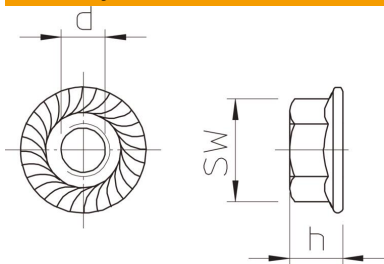

## Kombinuotoji veržlė F

Prekės numeris: 6408962

Kombinuotoji veržlė su įpresuota poveržle pagal EN 1661.

**St** Plienas

**F** karštai cinkuotas

### Pagrindiniai duomenys

Prekės numeris	6408962
Tipas	KM M6 F
1 pavadinimas	Sudėtinė veržlė
2 pavadinimas	su prispausta poveržle
Gamintojas	OBO
Dydis	M6
Medžiaga	Plienas
Paviršius	karštai cinkuotas
Paviršiaus standartas	DIN 267, Teil 10
Mažiausias pardavimo vienetas	100
Kiekio vienetas	Vienetas
Svoris	0,315 kg
Svorio vienetas	kg/100 vnt.

### Matmenys

Matmuo d	6 mm
Matmuo h	6 mm

## Techniniai duomenys

Sriegio rūšis	metrinis
Be halogenų	taip
Rakto dydis	10
Savaime stabdantis	taip
Kairysis sriegis	ne
Sriegis pagal imperinę sistemą	1/4 colio
Veržlės tipas	Veržlė
Varžtinės sistemos veržlė	Išorinis šešiakampis profilis