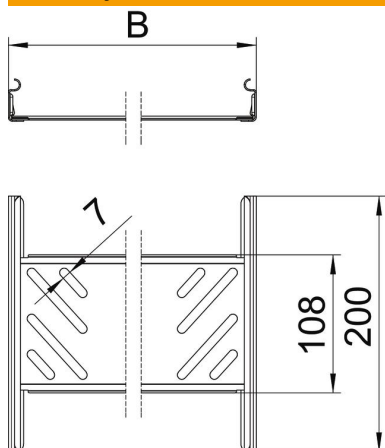

Techniniu duomeniu lapas

Tiesinių jungčių rinkinys „Magic“ FS

Prekės numeris: 6068900

Kabelių lovelių jungtis su greituoju tvirtinimu, skirta bevaržčiams skylėtų kabelių loveliams, kurių šonų aukštis 35 mm, sujungti. Optimali konstrukcija leidžia sujungikliams sudaryti spindulius ir, atsiradus temperatūros svyravimams, būti panaudotiems kaip ilgio išlyginimo elementai.

St Plienas
FS cinkuotas

Pagrindiniai duomenys

Prekės numeris	6068900
1 pavadinimas	Tiesaus sujung. komplektas
2 pavadinimas	kabelių loveliui Magic
Gamintojas	OBO
Dydis	35x100x200
Medžiaga	Plienas
Paviršius	cinkuotas juostiniu būdu
Paviršiaus standartas	DIN EN 10346
Mažiausias pardavimo vienetas	1
Kiekio vienetas	Vienetas
Svoris	22,7 kg
Svorio vienetas	kg/100 vnt.

Techniniu duomeniu lapas

Tiesinių jungčių rinkinys „Magic“ FS

Prekės numeris: 6068900

Matmenys

Matmenys	35x100
Ilgis	200 mm
Plotis	100 mm
Plotis	4 in
Aukštis	35 mm
Aukštis	1 in
Skardos storis	1 mm
Matmuo B	100 mm

Techniniai duomenys

Išvadas	Tiesinė jungtis
Opprettholdelse av funksjon	ne
Tinka vieliniam loveliui	ne
Tinka kabelinėms kopėčioms	ne
Tinka loveliui kabeliams	taip
Tinka, kai kabelių laikymo sistemos aukštis	35 mm
Horizontalios lankstinės jungtys	ne
Vertikalios lankstinės jungtys	ne
Nerūdijantis plienas, beicuotas	ne
Sujungimo būdas	bevaržtis sujungimo elementas