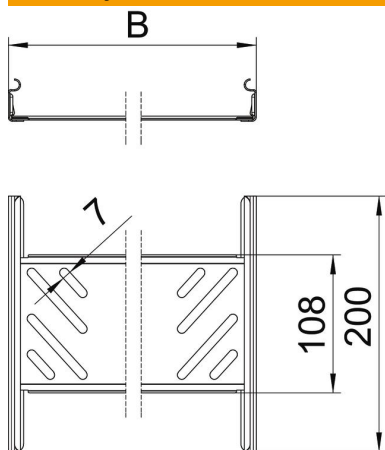

Techniniu duomeniu lapas

Tiesinių jungčių rinkinys „Magic“ FS

Prekės numeris: 6068902

Kabelių lovelių jungtis su greituoju tvirtinimu, skirta bevaržčiams skylėtų kabelių loveliams, kurių šonų aukštis 35 mm, sujungti. Optimali konstrukcija leidžia sujungikliams sudaryti spindulius ir, atsiradus temperatūros svyravimams, būti panaudotiems kaip ilgio išlyginimo elementai.

St	Plienas
FS	cinkuotas

Pagrindiniai duomenys

Prekės numeris	6068902
1 pavadinimas	Tiesaus sujung. komplektas
2 pavadinimas	kabelių loveliui Magic
Gamintojas	OBO
Dydis	35x200x200
Medžiaga	Plienas
Paviršius	cinkuotas juostiniu būdu
Paviršiaus standartas	DIN EN 10346
Mažiausias pardavimo vienetas	1
Kiekio vienetas	Vienetas
Svoris	29,4 kg
Svorio vienetas	kg/100 vnt.

Techniniu duomeniu lapas

Tiesinių jungčių rinkinys „Magic“ FS

Prekės numeris: 6068902

Matmenys

Matmenys	35x200
Ilgis	200 mm
Plotis	200 mm
Plotis	8 in
Aukštis	35 mm
Aukštis	1 in
Skardos storis	1 mm
Matmuo B	200 mm

Techniniai duomenys

Išvadas	Tiesinė jungtis
Opprettholdelse av funksjon	ne
Tinka vieliniam loveliui	ne
Tinka kabelinėms kopėčioms	ne
Tinka loveliui kabeliams	taip
Tinka, kai kabelių laikymo sistemos aukštis	35 mm
Horizontalios lankstinės jungtys	ne
Vertikalios lankstinės jungtys	ne
Nerūdijantis plienas, beicuotas	ne
Sujungimo būdas	bevaržtis sujungimo elementas