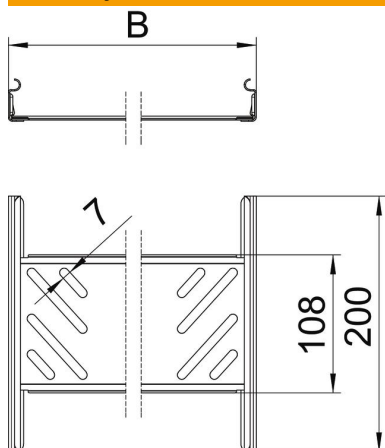

## Tiesinių jungčių rinkinys „Magic“ FS

Prekės numeris: 6068904

Kabelių lovelių jungtis su greituoju tvirtinimu, skirta bevaržčiams skylėtų kabelių loveliams, kurių šonų aukštis 35 mm, sujungti. Optimali konstrukcija leidžia sujungikliams sudaryti spindulius ir, atsiradus temperatūros svyravimams, būti panaudotiems kaip ilgio išlyginimo elementai.

### Pagrindiniai duomenys

Prekės numeris	6068904
1 pavadinimas	Tiesaus sujung. komplektas
2 pavadinimas	kabelių loveliui Magic
Gamintojas	OBO
Dydis	35x300x200
Medžiaga	Plienas
Paviršius	cinkuotas juostiniu būdu
Paviršiaus standartas	DIN EN 10346
Mažiausias pardavimo vienetas	1
Kiekio vienetas	Vienetas
Svoris	36,1 kg
Svorio vienetas	kg/100 vnt.

### Matmenys

Matmenys	35x300
Ilgis	200 mm
Plotis	300 mm
Plotis	12 in
Aukštis	35 mm
Aukštis	1 in
Skardos storis	1 mm
Matmuo B	300 mm