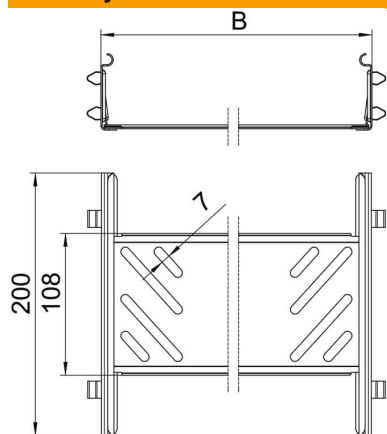

Techniniu duomeniu lapas

Tiesinių jungčių rinkinys „Magic“ DD

Prekės numeris: 6068936

Kabelių lovelių jungtis su greituoju tvirtinimu, skirta bevaržčiam skylėtų kabelių loveliams, kurių šonų aukštis 60 mm, sujungti. Optimali konstrukcija leidžia sujungikliams sudaryti spindulius ir, atsiradus temperatūros svyravimams, būti panaudotiems kaip ilgio išlyginimo elementai.

St Plienas

DD cinkuotas juostiniu būdu, cinkas / aliuminis, „Double Dip“

Pagrindiniai duomenys

Prekės numeris	6068936
Tipas	KTSMV 610 DD
1 pavadinimas	Tiesaus sujung. komplektas
2 pavadinimas	kabelių loveliui Magic
Gamintojas	OBO
Dydis	60x100x200
Medžiaga	Plienas
Paviršius	cinkuotas juostiniu būdu, cinkas / aliuminis, „Double Dip“
Paviršiaus standartas	DIN EN 10346
Mažiausias pardavimo vienetas	1
Kiekio vienetas	Vienetas
Svoris	30,5 kg
Svorio vienetas	kg/100 vnt.

Techniniu duomenu lapas

Tiesinių jungčių rinkinys „Magic“ DD

Prekės numeris: 6068936

Matmenys

Matmenys	60x100
Ilgis	200 mm
Plotis	100 mm
Plotis	4 in
Aukštis	60 mm
Aukštis	2 in
Skardos storis	1 mm
Matmuo B	100 mm

Techniniai duomenys

Išvadas	Tiesinė jungtis
Opprettholdelse av funksjon	ne
Tinka vieliniam lovelliui	ne
Tinka kabelinėms kopėčioms	ne
Tinka lovelliui kabeliams	taip
Tinka, kai kabelių laikymo sistemos aukštis	60 mm
Horizontalios lankstinės jungtys	ne
Vertikalios lankstinės jungtys	ne
Nerūdijantis plienas, beicuotas	ne
Sujungimo būdas	bevaržtis sujungimo elementas