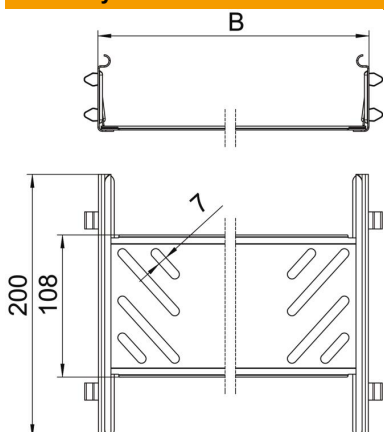

Techniniu duomenu lapas

Tiesinių jungčių rinkinys „Magic®“ FS

Prekės numeris: 6068914

Kabelių lovelių jungtis su greituoju tvirtinimu, skirta bevaržčiam skylėtų kabelių loveliams, kurių šonų aukštis 60 mm, sujungti. Optimali konstrukcija leidžia sujungikliams sudaryti spindulius ir, atsiradus temperatūros svyravimams, būti panaudotiems kaip ilgio išlyginimo elementai.

St	Plienas
FS	cinkuotas

Pagrindiniai duomenys

Prekės numeris	6068914
1 pavadinimas	Tiesaus sujung. Komplektas
2 pavadinimas	kabelių loveliui Magic
Gamintojas	OBO
Dydis	60x100x200
Medžiaga	Plienas
Paviršius	cinkuotas juostiniu būdu
Paviršiaus standartas	DIN EN 10346
Mažiausias pardavimo vienetas	1
Kiekio vienetas	Vienetas
Svoris	30,5 kg
Svorio vienetas	kg/100 vnt.

Matmenys

Matmenys	60x100
Ilgis	200 mm
Plotis	100 mm
Plotis	4 in
Aukštis	60 mm
Aukštis	2 in
Skardos storis	1 mm
Matmuo B	100 mm

Techniniu duomenu lapas

Tiesinių jungčių rinkinys „Magic®“ FS

Prekės numeris: 6068914

Techniniai duomenys

Išvadas	Tiesinė jungtis
Opprettholdelse av funksjon	ne
Tinka vieliniam loveliui	ne
Tinka kabelinėms kopėčioms	ne
Tinka loveliui kabeliams	taip
Tinka, kai kabelių laikymo sistemos aukštis	60 mm
Horizontalios lankstinės jungtys	ne
Vertikalios lankstinės jungtys	ne
Nerūdijantis plienas, beicuotas	ne
Sujungimo būdas	bevaržtis sujungimo elementas