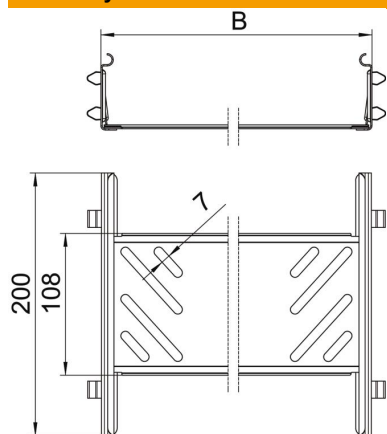

Techniniu duomeniu lapas

Tiesinių jungčių rinkinys „Magic“ DD

Prekės numeris: 6068938

Kabelių lovelių jungtis su greituoju tvirtinimu, skirta bevaržčiam skylėtų kabelių loveliams, kurių šonų aukštis 60 mm, sujungti. Optimali konstrukcija leidžia sujungikliams sudaryti spindulius ir, atsiradus temperatūros svyravimams, būti panaudotiems kaip ilgio išlyginimo elementai.

St Plienas

DD cinkuotas juostiniu būdu, cinkas / aliuminis, „Double Dip“

Pagrindiniai duomenys

Prekės numeris	6068938
Tipas	KTSMV 615 DD
1 pavadinimas	Tiesaus sujung. komplektas
2 pavadinimas	kabelių loveliui Magic
Gamintojas	OBO
Dydis	60x150x200
Medžiaga	Plienas
Paviršius	cinkuotas juostiniu būdu, cinkas / aliuminis, „Double Dip“
Paviršiaus standartas	DIN EN 10346
Mažiausias pardavimo vienetas	1
Kiekio vienetas	Vienetas
Svoris	34,9 kg
Svorio vienetas	kg/100 vnt.

Techniniu duomenu lapas

Tiesinių jungčių rinkinys „Magic“ DD

Prekės numeris: 6068938

Matmenys

Matmenys	60x150
Ilgis	200 mm
Plotis	150 mm
Plotis	6 in
Aukštis	60 mm
Aukštis	2 in
Skardos storis	1 mm
Matmuo B	150 mm

Techniniai duomenys

Išvadas	Tiesinė jungtis
Oppretholdelse av funksjon	ne
Tinka vieliniam lovelliui	ne
Tinka kabelinėms kopėčioms	ne
Tinka lovelliui kabeliams	taip
Tinka, kai kabelių laikymo sistemos aukštis	60 mm
Horizontalios lankstinės jungtys	ne
Vertikalios lankstinės jungtys	ne
Nerūdijantis plienas, beicuotas	ne
Sujungimo būdas	bevaržtis sujungimo elementas