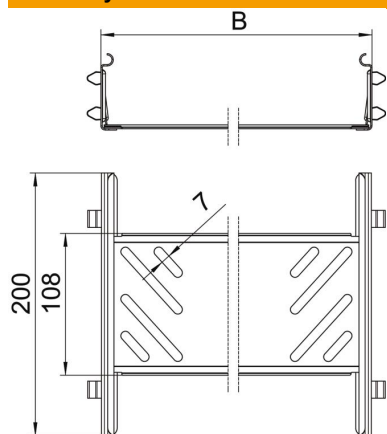

Techniniu duomeniu lapas

Tiesinių jungčių rinkinys „Magic“ FS

Prekės numeris: 6068916

Kabelių lovelių jungtis su greituoju tvirtinimu, skirta bevaržčiam skylėtų kabelių loveliams, kurių šonų aukštis 60 mm, sujungti. Optimali konstrukcija leidžia sujungikliams sudaryti spindulius ir, atsiradus temperatūros svyravimams, būti panaudotiems kaip ilgio išlyginimo elementai.

St Plienas

FS cinkuotas

Pagrindiniai duomenys

Prekės numeris	6068916
1 pavadinimas	Tiesaus sujung. komplektas
2 pavadinimas	kabelių loveliui Magic
Gamintojas	OBO
Dydis	60x150x200
Medžiaga	Plienas
Paviršius	cinkuotas juostiniu būdu
Paviršiaus standartas	DIN EN 10346
Mažiausias pardavimo vienetas	1
Kiekio vienetas	Vienetas
Svoris	34,9 kg
Svorio vienetas	kg/100 vnt.

Techniniu duomenu lapas

Tiesinių jungčių rinkinys „Magic“ FS

Prekės numeris: 6068916

Matmenys

Matmenys	60x150
Ilgis	200 mm
Plotis	150 mm
Plotis	6 in
Aukštis	60 mm
Aukštis	2 in
Skardos storis	1 mm
Matmuo B	150 mm

Techniniai duomenys

Išvadas	Tiesinė jungtis
Oppretholdelse av funksjon	ne
Tinka vieliniam lovelliui	ne
Tinka kabelinėms kopėčioms	ne
Tinka lovelliui kabeliams	taip
Tinka, kai kabelių laikymo sistemos aukštis	60 mm
Horizontalios lankstinės jungtys	ne
Vertikalios lankstinės jungtys	ne
Nerūdijantis plienas, beicuotas	ne
Sujungimo būdas	bevaržtis sujungimo elementas