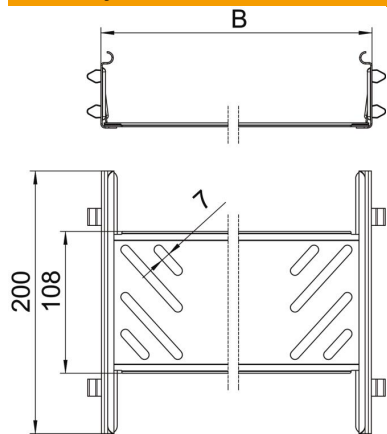

## Tiesinių jungčių rinkinys „Magic“ DD

Prekės numeris: 6068940

Kabelių lovelių jungtis su greituoju tvirtinimu, skirta bevaržčiam skylėtų kabelių loveliams, kurių šonų aukštis 60 mm, sujungti. Optimali konstrukcija leidžia sujungikliams sudaryti spindulius ir, atsiradus temperatūros svyravimams, būti panaudotiems kaip ilgio išlyginimo elementai.

### Pagrindiniai duomenys

Prekės numeris	6068940
Tipas	KTSMV 620 DD
1 pavadinimas	Tiesaus sujung. komplektas
2 pavadinimas	kabelių loveliui Magic
Gamintojas	OBO
Dydis	60x200x200
Medžiaga	Plienas
Paviršius	cinkuotas juostiniu būdu, cinkas / aliuminis, „Double Dip“
Paviršiaus standartas	DIN EN 10346
Mažiausias pardavimo vienetas	1
Kiekio vienetas	Vienetas
Svoris	37,2 kg
Svorio vienetas	kg/100 vnt.

### Matmenys

Matmenys	60x200
Ilgis	200 mm
Plotis	200 mm
Plotis	8 in
Aukštis	60 mm
Aukštis	2 in
Skardos storis	1 mm
Matmuo B	200 mm