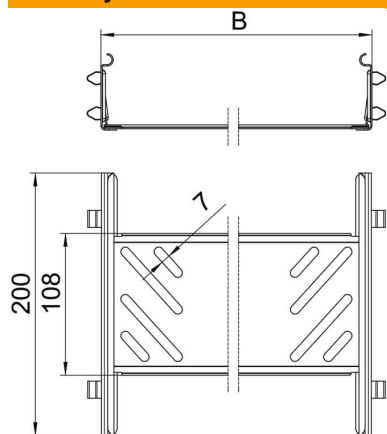

Techniniu duomeniu lapas

Tiesinių jungčių rinkinys „Magic“ FS

Prekės numeris: 6068918

Kabelių lovelių jungtis su greituoju tvirtinimu, skirta bevaržčiam skylėtų kabelių loveliams, kurių šonų aukštis 60 mm, sujungti. Optimali konstrukcija leidžia sujungikliams sudaryti spindulius ir, atsiradus temperatūros svyravimams, būti panaudotiems kaip ilgio išlyginimo elementai.

St Plienas
FS cinkuotas

Pagrindiniai duomenys

Prekės numeris	6068918
1 pavadinimas	Tiesaus sujung. komplektas
2 pavadinimas	kabelių loveliui Magic
Gamintojas	OBO
Dydis	60x200x200
Medžiaga	Plienas
Paviršius	cinkuotas juostiniu būdu
Paviršiaus standartas	DIN EN 10346
Mažiausias pardavimo vienetas	1
Kiekio vienetas	Vienetas
Svoris	37,2 kg
Svorio vienetas	kg/100 vnt.

Techniniu duomenu lapas

Tiesinių jungčių rinkinys „Magic“ FS

Prekės numeris: 6068918

Matmenys

Matmenys	60x200
Ilgis	200 mm
Plotis	200 mm
Plotis	8 in
Aukštis	60 mm
Aukštis	2 in
Skardos storis	1 mm
Matmuo B	200 mm

Techniniai duomenys

Išvadas	Tiesinė jungtis
Opprettholdelse av funksjon	ne
Tinka vieliniam lovelliui	ne
Tinka kabelinėms kopėčioms	ne
Tinka lovelliui kabeliams	taip
Tinka, kai kabelių laikymo sistemos aukštis	60 mm
Horizontalios lankstinės jungtys	ne
Vertikalios lankstinės jungtys	ne
Nerūdijantis plienas, beicuotas	ne
Sujungimo būdas	bevaržtis sujungimo elementas