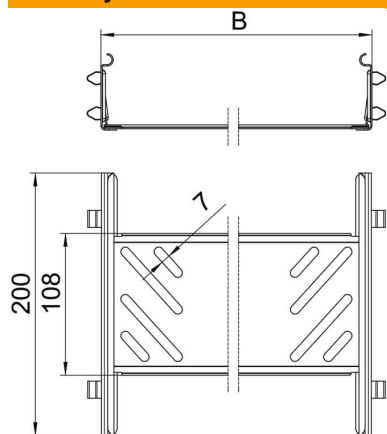

## Tiesinių jungčių rinkinys „Magic“ DD

Prekės numeris: 6068942

Kabelių lovelių jungtis su greituoju tvirtinimu, skirta bevaržčiam skylėtų kabelių loveliams, kurių šonų aukštis 60 mm, sujungti. Optimali konstrukcija leidžia sujungikliams sudaryti spindulius ir, atsiradus temperatūros svyravimams, būti panaudotiems kaip ilgio išlyginimo elementai.

### Pagrindiniai duomenys

Prekės numeris	6068942
Tipas	KTSMV 630 DD
1 pavadinimas	Tiesaus sujung. komplektas
2 pavadinimas	kabelių loveliui Magic
Gamintojas	OBO
Dydis	60x300x200
Medžiaga	Plienas
Paviršius	cinkuotas juostiniu būdu, cinkas / aliuminis, „Double Dip“
Paviršiaus standartas	DIN EN 10346
Mažiausias pardavimo vienetas	1
Kiekio vienetas	Vienetas
Svoris	44 kg
Svorio vienetas	kg/100 vnt.

### Matmenys

Matmenys	60x300
Ilgis	200 mm
Plotis	300 mm
Plotis	12 in
Aukštis	60 mm
Aukštis	2 in
Skardos storis	1 mm
Matmuo B	300 mm