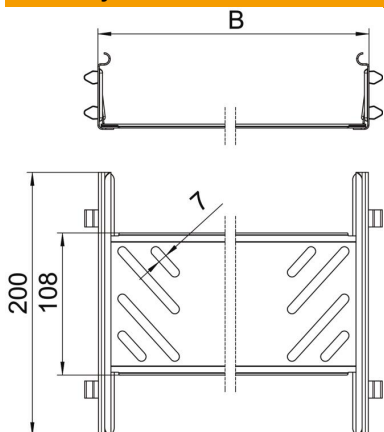

Techniniu duomenu lapas

Tiesinių jungčių rinkinys „Magic“ FS

Prekės numeris: 6068920

Kabelių lovelių jungtis su greituoju tvirtinimu, skirta bevaržčiam skylėtų kabelių loveliams, kurių šonų aukštis 60 mm, sujungti. Optimali konstrukcija leidžia sujungikliams sudaryti spindulius ir, atsiradus temperatūros svyravimams, būti panaudotiems kaip ilgio išlyginimo elementai.

St	Plienas
FS	cinkuotas

Pagrindiniai duomenys

Prekės numeris	6068920
1 pavadinimas	Tiesaus sujung. komplektas
2 pavadinimas	kabelių loveliui Magic
Gamintojas	OBO
Dydis	60x300x200
Medžiaga	Plienas
Paviršius	cinkuotas juostiniu būdu
Paviršiaus standartas	DIN EN 10346
Mažiausias pardavimo vienetas	1
Kiekio vienetas	Vienetas
Svoris	44 kg
Svorio vienetas	kg/100 vnt.

Matmenys

Matmenys	60x300
Ilgis	200 mm
Plotis	300 mm
Plotis	12 in
Aukštis	60 mm
Aukštis	2 in
Skardos storis	1 mm
Matmuo B	300 mm

Techniniu duomenu lapas

Tiesinių jungčių rinkinys „Magic“ FS

Prekės numeris: 6068920

Techniniai duomenys

Išvadas	Tiesinė jungtis
Opprettholdelse av funksjon	ne
Tinka vieliniam loveliui	ne
Tinka kabelinėms kopėčioms	ne
Tinka loveliui kabeliams	taip
Tinka, kai kabelių laikymo sistemos aukštis	60 mm
Horizontalios lankstinės jungtys	ne
Vertikalios lankstinės jungtys	ne
Nerūdijantis plienas, beicuotas	ne
Sujungimo būdas	bevaržtis sujungimo elementas