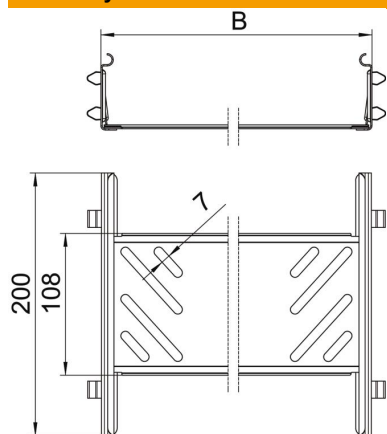

Techniniu duomeniu lapas

Tiesinių jungčių rinkinys „Magic“ DD

Prekės numeris: 6068944

Kabelių lovelių jungtis su greituoju tvirtinimu, skirta bevaržčiam skylėtų kabelių loveliams, kurių šonų aukštis 60 mm, sujungti. Optimali konstrukcija leidžia sujungikliams sudaryti spindulius ir, atsiradus temperatūros svyravimams, būti panaudotiems kaip ilgio išlyginimo elementai.

St Plienas

DD cinkuotas juostiniu būdu, cinkas / aliuminis, „Double Dip“

Pagrindiniai duomenys

Prekės numeris	6068944
Tipas	KTSMV 640 DD
1 pavadinimas	Tiesaus sujung. komplektas
2 pavadinimas	kabelių loveliui Magic
Gamintojas	OBO
Dydis	60x400x200
Medžiaga	Plienas
Paviršius	cinkuotas juostiniu būdu, cinkas / aliuminis, „Double Dip“
Paviršiaus standartas	DIN EN 10346
Mažiausias pardavimo vienetas	1
Kiekio vienetas	Vienetas
Svoris	50,7 kg
Svorio vienetas	kg/100 vnt.

Techniniu duomenu lapas

Tiesinių jungčių rinkinys „Magic“ DD

Prekės numeris: 6068944

Matmenys

Matmenys	60x400
Ilgis	200 mm
Plotis	400 mm
Plotis	16 in
Aukštis	60 mm
Aukštis	2 in
Skardos storis	1 mm
Matmuo B	400 mm

Techniniai duomenys

Išvadas	Tiesinė jungtis
Opprettholdelse av funksjon	ne
Tinka vieliniam lovelliui	ne
Tinka kabelinėms kopėčioms	ne
Tinka lovelliui kabeliams	taip
Tinka, kai kabelių laikymo sistemos aukštis	60 mm
Horizontalios lankstinės jungtys	ne
Vertikalios lankstinės jungtys	ne
Nerūdijantis plienas, beicuotas	ne
Sujungimo būdas	bevaržtis sujungimo elementas