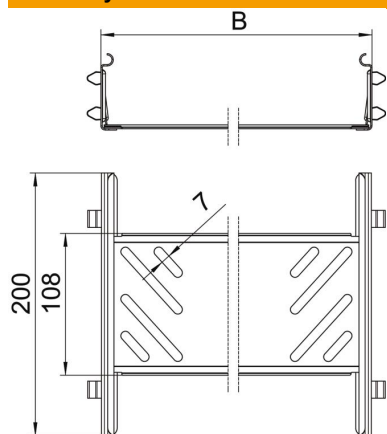

Techniniu duomeniu lapas

Tiesinių jungčių rinkinys „Magic“ FS

Prekės numeris: 6068922

Kabelių lovelių jungtis su greituoju tvirtinimu, skirta bevaržčiam skylėtų kabelių loveliams, kurių šonų aukštis 60 mm, sujungti. Optimali konstrukcija leidžia sujungikliams sudaryti spindulius ir, atsiradus temperatūros svyravimams, būti panaudotiems kaip ilgio išlyginimo elementai.

St Plienas

FS cinkuotas

Pagrindiniai duomenys

Prekės numeris	6068922
1 pavadinimas	Tiesaus sujung. komplektas
2 pavadinimas	kabelių loveliui Magic
Gamintojas	OBO
Dydis	60x400x200
Medžiaga	Plienas
Paviršius	cinkuotas juostiniu būdu
Paviršiaus standartas	DIN EN 10346
Mažiausias pardavimo vienetas	1
Kiekio vienetas	Vienetas
Svoris	50,7 kg
Svorio vienetas	kg/100 vnt.

Techniniu duomenu lapas

Tiesinių jungčių rinkinys „Magic“ FS

Prekės numeris: 6068922

Matmenys

Matmenys	60x400
Ilgis	200 mm
Plotis	400 mm
Plotis	16 in
Aukštis	60 mm
Aukštis	2 in
Skardos storis	1 mm
Matmuo B	400 mm

Techniniai duomenys

Išvadas	Tiesinė jungtis
Oppretholdelse av funksjon	ne
Tinka vieliniam lovelliui	ne
Tinka kabelinėms kopėčioms	ne
Tinka lovelliui kabeliams	taip
Tinka, kai kabelių laikymo sistemos aukštis	60 mm
Horizontalios lankstinės jungtys	ne
Vertikalios lankstinės jungtys	ne
Nerūdijantis plienas, beicuotas	ne
Sujungimo būdas	bevaržtis sujungimo elementas