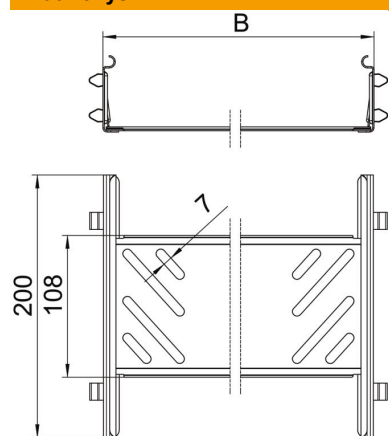

Techniniu duomeniu lapas

Tiesinių jungčių rinkinys „Magic“ DD

Prekės numeris: 6068946

Kabelių lovelių jungtis su greituoju tvirtinimu, skirta bevaržčiam skylėtų kabelių loveliams, kurių šonų aukštis 60 mm, sujungti. Optimali konstrukcija leidžia sujungikliams sudaryti spindulius ir, atsiradus temperatūros svyravimams, būti panaudotiems kaip ilgio išlyginimo elementai.

St Plienas

DD cinkuotas juostiniu būdu, cinkas / aliuminis, „Double Dip“

Pagrindiniai duomenys

Prekės numeris	6068946
Tipas	KTSMV 650 DD
1 pavadinimas	Tiesaus sujung. komplektas
2 pavadinimas	kabelių loveliui Magic
Gamintojas	OBO
Dydis	60x500x200
Medžiaga	Plienas
Paviršius	cinkuotas juostiniu būdu, cinkas / aliuminis, „Double Dip“
Paviršiaus standartas	DIN EN 10346
Mažiausias pardavimo vienetas	1
Kiekio vienetas	Vienetas
Svoris	57,4 kg
Svorio vienetas	kg/100 vnt.

Techniniu duomenu lapas

Tiesinių jungčių rinkinys „Magic“ DD

Prekės numeris: 6068946

Matmenys

Matmenys	60x500
Ilgis	200 mm
Plotis	500 mm
Aukštis	60 mm
Aukštis	2 in
Skardos storis	1 mm
Matmuo B	500 mm

Techniniai duomenys

Išvadas	Tiesinė jungtis
Opprettholdelse av funksjon	ne
Tinka vieliniam lovelliui	ne
Tinka kabelinėms kopėčioms	ne
Tinka lovelliui kabeliams	taip
Tinka, kai kabelių laikymo sistemos aukštis	60 mm
Horizontalios lankstinės jungtys	ne
Vertikalios lankstinės jungtys	ne
Nerūdijantis plienas, beicuotas	ne
Sujungimo būdas	bevaržtis sujungimo elementas