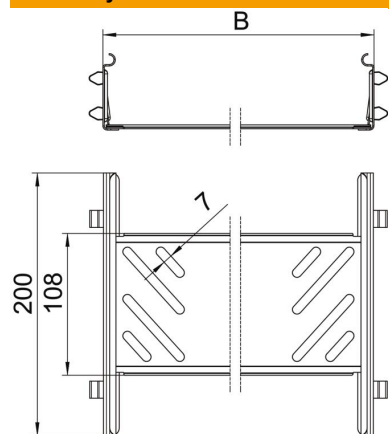

Techniniu duomeniu lapas

Tiesinių jungčių rinkinys „Magic“ FS

Prekės numeris: 6068924

Kabelių lovelių jungtis su greituoju tvirtinimu, skirta bevaržčiam skylėtų kabelių loveliams, kurių šonų aukštis 60 mm, sujungti. Optimali konstrukcija leidžia sujungikliams sudaryti spindulius ir, atsiradus temperatūros svyravimams, būti panaudotiems kaip ilgio išlyginimo elementai.

St Plienas

FS cinkuotas

Pagrindiniai duomenys

Prekės numeris	6068924
1 pavadinimas	Tiesaus sujung. komplektas
2 pavadinimas	kabelių loveliui Magic
Gamintojas	OBO
Dydis	60x500x200
Medžiaga	Plienas
Paviršius	cinkuotas juostiniu būdu
Paviršiaus standartas	DIN EN 10346
Mažiausias pardavimo vienetas	1
Kiekio vienetas	Vienetas
Svoris	57,4 kg
Svorio vienetas	kg/100 vnt.

Techniniu duomeniu lapas

Tiesinių jungčių rinkinys „Magic“ FS

Prekės numeris: 6068924

Matmenys

Matmenys	60x500
Ilgis	200 mm
Plotis	500 mm
Plotis	20 in
Aukštis	60 mm
Aukštis	2 in
Skardos storis	1 mm
Matmuo B	500 mm

Techniniai duomenys

Išvadas	Tiesinė jungtis
Opprettholdelse av funksjon	ne
Tinka vieliniam lovelliui	ne
Tinka kabelinėms kopėčioms	ne
Tinka lovelliui kabeliams	taip
Tinka, kai kabelių laikymo sistemos aukštis	60 mm
Horizontalios lankstinės jungtys	ne
Vertikalios lankstinės jungtys	ne
Nerūdijantis plienas, beicuotas	ne
Sujungimo būdas	bevaržtis sujungimo elementas