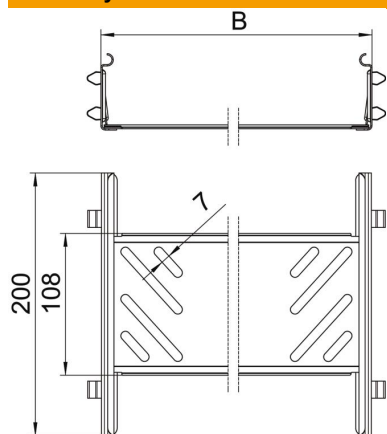

Techniniu duomeniu lapas

Tiesinių jungčių rinkinys „Magic“ DD

Prekės numeris: 6068948

Kabelių lovelių jungtis su greituoju tvirtinimu, skirta bevaržčiam skylėtų kabelių loveliams, kurių šonų aukštis 60 mm, sujungti. Optimali konstrukcija leidžia sujungikliams sudaryti spindulius ir, atsiradus temperatūros svyravimams, būti panaudotiems kaip ilgio išlyginimo elementai.

St Plienas

DD cinkuotas juostiniu būdu, cinkas / aliuminis, „Double Dip“

Pagrindiniai duomenys

Prekės numeris	6068948
Tipas	KTSMV 660 DD
1 pavadinimas	Tiesaus sujung. komplektas
2 pavadinimas	kabelių loveliui Magic
Gamintojas	OBO
Dydis	60x600x200
Medžiaga	Plienas
Paviršius	cinkuotas juostiniu būdu, cinkas / aliuminis, „Double Dip“
Paviršiaus standartas	DIN EN 10346
Mažiausias pardavimo vienetas	1
Kiekio vienetas	Vienetas
Svoris	64,2 kg
Svorio vienetas	kg/100 vnt.

Techniniu duomenu lapas

Tiesinių jungčių rinkinys „Magic“ DD

Prekės numeris: 6068948

Matmenys

Matmenys	60x600
Ilgis	200 mm
Plotis	600 mm
Aukštis	60 mm
Aukštis	2 in
Skardos storis	1 mm
Matmuo B	600 mm

Techniniai duomenys

Išvadas	Tiesinė jungtis
Opprettholdelse av funksjon	ne
Tinka vieliniam lovelliui	ne
Tinka kabelinėms kopėčioms	ne
Tinka lovelliui kabeliams	taip
Tinka, kai kabelių laikymo sistemos aukštis	60 mm
Horizontalios lankstinės jungtys	ne
Vertikalios lankstinės jungtys	ne
Nerūdijantis plienas, beicuotas	ne
Sujungimo būdas	bevaržtis sujungimo elementas