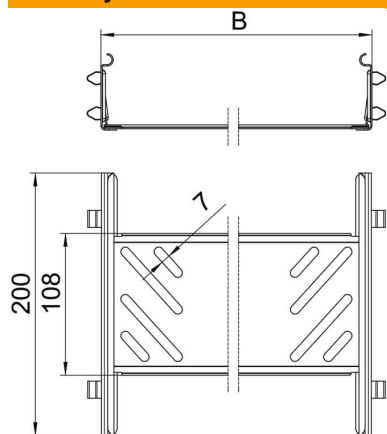

Techniniu duomeniu lapas

Tiesinių jungčių rinkinys „Magic“ FS

Prekės numeris: 6068926

Kabelių lovelių jungtis su greituoju tvirtinimu, skirta bevaržčiam skylėtų kabelių loveliams, kurių šonų aukštis 60 mm, sujungti. Optimali konstrukcija leidžia sujungikliams sudaryti spindulius ir, atsiradus temperatūros svyravimams, būti panaudotiems kaip ilgio išlyginimo elementai.

St Plienas
FS cinkuotas

Pagrindiniai duomenys

Prekės numeris	6068926
1 pavadinimas	Tiesaus sujung. komplektas
2 pavadinimas	kabelių loveliui Magic
Gamintojas	OBO
Dydis	60x600x200
Medžiaga	Plienas
Paviršius	cinkuotas juostiniu būdu
Paviršiaus standartas	DIN EN 10346
Mažiausias pardavimo vienetas	1
Kiekio vienetas	Vienetas
Svoris	64,2 kg
Svorio vienetas	kg/100 vnt.

Techniniu duomenu lapas

Tiesinių jungčių rinkinys „Magic“ FS

Prekės numeris: 6068926

Matmenys

Matmenys	60x600
Ilgis	200 mm
Plotis	600 mm
Plotis	24 in
Aukštis	60 mm
Aukštis	2 in
Skardos storis	1 mm
Matmuo B	600 mm

Techniniai duomenys

Išvadas	Tiesinė jungtis
Oppretholdelse av funksjon	ne
Tinka vieliniam lovelliui	ne
Tinka kabelinėms kopėčioms	ne
Tinka lovelliui kabeliams	taip
Tinka, kai kabelių laikymo sistemos aukštis	60 mm
Horizontalios lankstinės jungtys	ne
Vertikalios lankstinės jungtys	ne
Nerūdijantis plienas, beicuotas	ne
Sujungimo būdas	bevaržtis sujungimo elementas