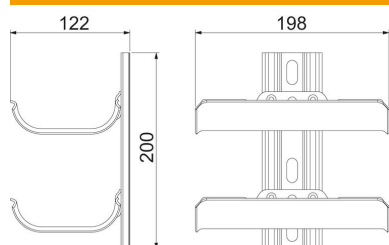

Techniniu duomeniu lapas

Laikančioji kabelių vonelė, dviguba, su tvirtinimo bėgeliu

Prekės numeris: 6006902

Kabelių vonelės, skirtos greitam ir paprastam laidų montavimui vietose, kur dėl nedidelės erdvės įprastų atraminių kabelių sistemų įrengti neįmanoma. Kabelių vonelės turi didelę kontaktinę zoną, kraštai specialiai suapvalinti, kad apsaugotų kabelius.

Remiantis DIN VDE 0298-300, atrama negali užimti daugiau nei 0,8 m erdvės.

St Plienas

FT karštai cinkuotas

Pagrindiniai duomenys

Prekės numeris	6006902
Tipas	KTW 100 2 FT
1 pavadinimas	Kabelio laikiklis
2 pavadinimas	dvigubas
Gamintojas	OBO
Dydis	200x200x123
Medžiaga	Plienas
Paviršius	karštai cinkuotas
Paviršiaus standartas	DIN EN ISO 1461
Mažiausias pardavimo vienetas	1
Kiekio vienetas	Vienetas
Svoris	111 kg
Svorio vienetas	kg/100 vnt.

Techniniu duomeniu lapas

Laikančioji kabelių vonelė, dviguba, su tvirtinimo bėgeliu

Prekės numeris: 6006902

Matmenys

Ilgis	198 mm
Plotis	122 mm
Aukštis	200 mm
Skardos storis	2 mm
Matmuo L	200 mm

Techniniai duomenys