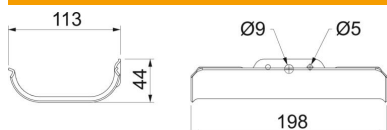

Remiantis DIN VDE 0298-300, atrama negali užimti daugiau nei 0,8 m erdvės.

St Plienas

FT karštai cinkuotas

Pagrindiniai duomenys

Prekės numeris	6006890
Tipas	KTW 100 FT
1 pavadinimas	Kabelio laikiklis
2 pavadinimas	viengubas
Gamintojas	OBO
Dydis	44x200x113
Medžiaga	Plienas
Paviršius	karštai cinkuotas
Paviršiaus standartas	DIN EN ISO 1461
Mažiausias pardavimo vienetas	1
Kiekio vienetas	Vienetas
Svoris	48 kg
Svorio vienetas	kg/100 vnt.

Matmenys

Ilgis	198 mm
Plotis	113 mm
Aukštis	44 mm
Skardos storis	2 mm

Techniniu duomenu lapas

Laikančioji kabelių vonelė, vienguba, atskiram tiesimui

Prekės numeris: 6006890

Techniniai duomenys

Plokščių skaičius	0 St.
Išvadas	Atskiras
F kN plokštei	0,35 kN