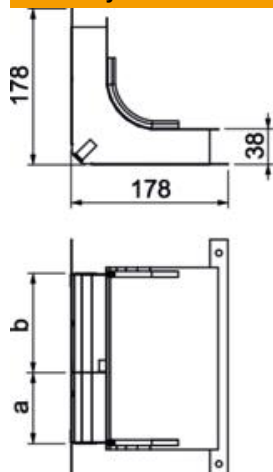

# Techniniu duomeniu lapas

Vertikali alkūnė, 2 kanalų, kanalo aukštis – 38 mm

Prekės numeris: 7400623

Vertikali (2 dalių) alkūnė vertikaliai krypties keitimui išlyginamuoju sluoksniu padengtiems pagrindiniams instaliaciniams kanalams (sienos jungtys, maitinimas).

## Pagrindiniai duomenys

Prekės numeris	7400623
1 pavadinimas	Vertikalus kampas
2 pavadinimas	su 1 atsk.pertvara skirtas EÜK-2
Gamintojas	OBO
Dydis	270x177,7x177,7
Medžiaga	Plienas
Paviršius	cinkuotas juostiniu būdu
Paviršiaus standartas	DIN EN 10346
Mažiausias pardavimo vienetas	1
Kiekio vienetas	Vienetas
Svoris	82,41 kg
Svorio vienetas	kg/100 vnt.

# Techniniu duomeniu lapas

Vertikali alkūnė, 2 kanalų, kanalo aukštis – 38 mm

Prekės numeris: 7400623

## Matmenys

Ilgis	178 mm
Plotis	190 mm
Aukštis	38 mm
Matmuo a	80 mm
Matmuo b	110 mm
Matmuo h	38 mm