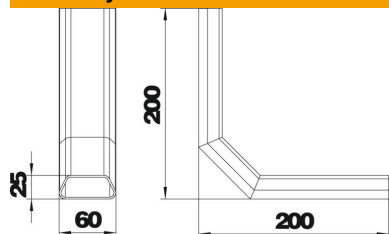

Vertikali alkūnė, skirta kryptiai pakeisti 90°, tinkama kanalo dydžiui 60x25.

PVC Polivinilo chloridas

Pagrindiniai duomenys

Prekės numeris	7425935
Tipas	KV DU 6025 90
1 pavadinimas	90 laispnių posūkis
2 pavadinimas	Skirtas DU6025
Gamintojas	OBO
Spalva	šviesiai pilkas
Medžiaga	Polivinilchloridas
Mažiausias pardavimo vienetas	1
Kiekio vienetas	Vienetas
Svoris	13 kg
Svorio vienetas	kg/100 vnt.

Techniniu duomeniu lapas

EÜK vertikali alkūnė

Prekės numeris: 7425935

Matmenys

Ilgis	200 mm
Plotis	60 mm
Aukštis	25 mm

Techniniai duomenys

Sekcijų skaičius	1 St.
Min. kanalo plotis	60 mm
Min. kanalo aukštis	25 mm
a dalies skerspjūvis	1030 mm ²