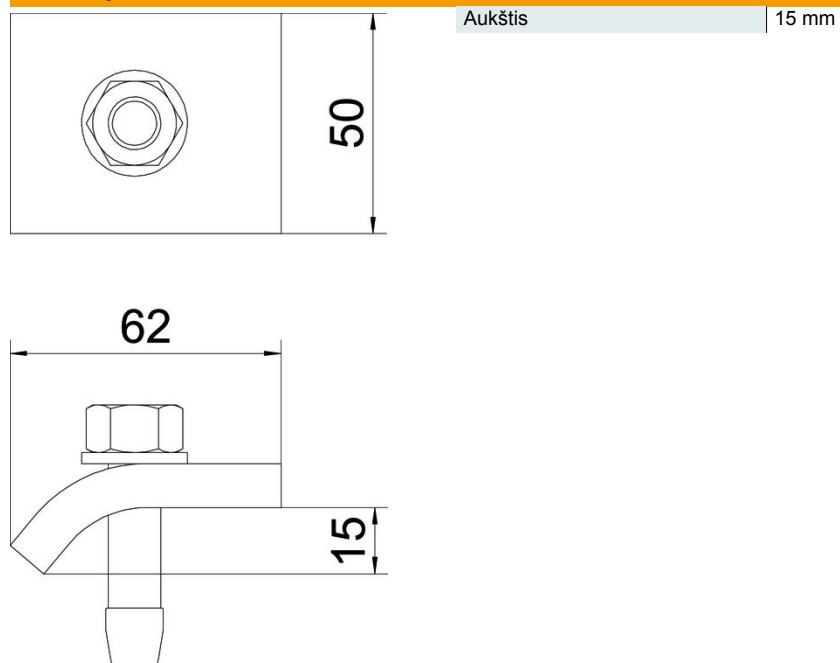

Tvirtinimo kampas su KWH tipo varžtu kabline galvute, skirtas tvirtinti CPS 5 tipo montažiniame bėgelyje. Sijinis fiksatorius turi būti parenkamas pagal atitinkamos nešančiosios konstrukcijos medžiagos storį.

Sijinis fiksatorius naudojamas kartu su profiliuotais bėgeliais, kurių įpjovos plotis yra 22 mm.

St Plienas

FT karštai cinkuotas

Pagrindiniai duomenys

Prekės numeris	6355056
Tipas	KWH 15 FT
1 pavadinimas	Tvirtinimo fiksatorius
2 pavadinimas	su kabliu varžtu, h=15 mm
Gamintojas	OBO
Dydis	60x50
Medžiaga	Plienas
Paviršius	karštai cinkuotas
Paviršiaus standartas	DIN EN ISO 1461
Mažiausias pardavimo vienetas	10
Kiekio vienetas	Pora
Svoris	76 kg
Svorio vienetas	kg/100 porų

Techniniu duomeniu lapas

Sijinis fiksatorius KWH FT

Prekės numeris: 6355056

Matmenys

Techniniai duomenys

F kN	5,7 kN
Tinka, kai maks. jungės storis	18 mm
Tinka, kai min. jungės storis	12 mm
Metrinis sriegis	12
Varžtas	M12 x 50