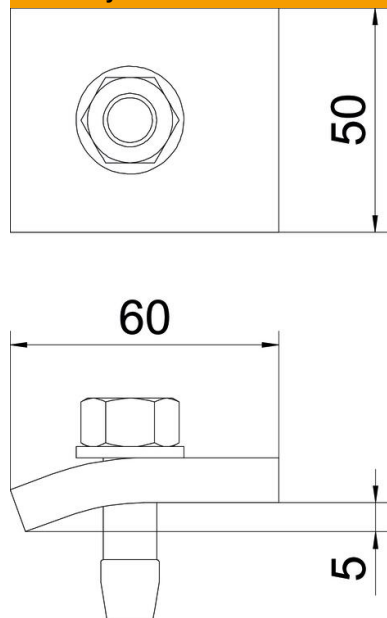

Tvirtinimo kampas su KWH tipo varžtu kabline galvute, skirtas tvirtinti CPS 5 tipo montažiniame bėgelyje. Sijinis fiksatorius turi būti parenkamas pagal atitinkamos nešančiosios konstrukcijos medžiagos storį.

Sijinis fiksatorius naudojamas kartu su profiliuotais bėgeliais, kurių įpjovos plotis yra 22 mm.

St Plienas

FT karštai cinkuotas

Pagrindiniai duomenys

Prekės numeris	6355021
Tipas	KWH 5 FT
1 pavadinimas	Tvirtinimo fiksatorius
2 pavadinimas	su kabliu varžtu, h=5 mm
Gamintojas	OBO
Dydis	60x50
Medžiaga	Plienas
Paviršius	karštai cinkuotas
Paviršiaus standartas	DIN EN ISO 1461
Mažiausias pardavimo vienetas	10
Kiekio vienetas	Pora
Svoris	67 kg
Svorio vienetas	kg/100 porų

Techniniu duomeniu lapas

Sijinis fiksatorius KWH FT

Prekės numeris: 6355021

Matmenys

Aukštis	5 mm
---------	------

Techniniai duomenys

F kN	5,7 kN
Tinka, kai maks. jungės storis	8 mm
Tinka, kai min. jungės storis	3 mm
Metrinis sriegis	12
Varžtas	M12 x 40