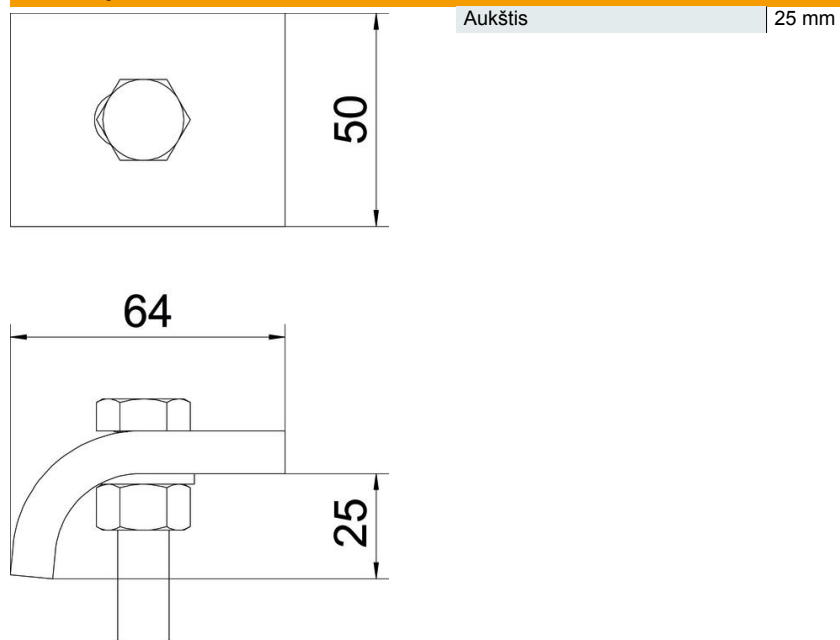

Techniniu duomeniu lapas

Sijinis fiksatorius KWS FT

Prekės numeris: 6355250

Tvirtinimo fiksatorius su varžtu šešiakampe galvute, skirtas konstrukcijoms tiesiogiai tvirtinti prie laikančiųjų plieninių sijos briaunų.
Tvirtinimo kampas turi būti parenkamas pagal atitinkamos nešančiosios konstrukcijos medžiagos storį.

St Plienas

FT karštai cinkuotas

Pagrindiniai duomenys

Prekės numeris	6355250
Tipas	KWS 25 FT
1 pavadinimas	Tvirtinimo fiksatorius
2 pavadinimas	su 6-briauniu varžtu, h=25 mm
Gamintojas	OBO
Dydis	60x50
Medžiaga	Plienas
Paviršius	karštai cinkuotas
Paviršiaus standartas	DIN EN ISO 1461
Mažiausias pardavimo vienetas	10
Kiekio vienetas	Pora
Svoris	80 kg
Svorio vienetas	kg/100 porų

Techniniu duomenu lapas

Sijinis fiksatorius KWS FT

Prekės numeris: 6355250

Matmenys

Techniniai duomenys

F kN	5,7 kN
Tinka, kai maks. jungės storis	28 mm
Tinka, kai min. jungės storis	22 mm
Metrinis sriegis	12
Varžtas	M12 x 60